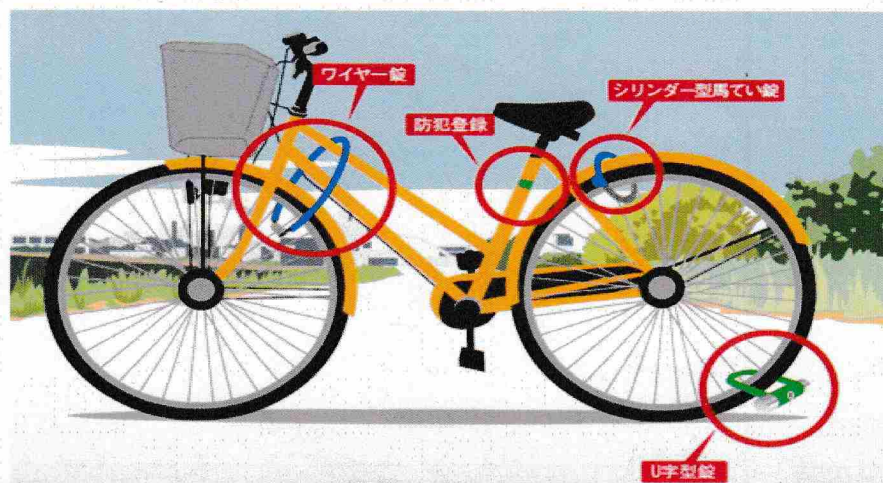

自転車盗難に注意！！

ツーロックで大切な自転車を守ろう！

自転車には、鍵を2つ掛けましょう！

- 1 わずかな時間の駐輪でも
ツーロック！
- 2 自宅や駐輪場でもツーロック！
- 3 防犯登録は忘れずに！

※自転車盗は刑法上、

窃盗罪(10年以下の懲役又は50万円以下の罰金)

にあたる犯罪です。

北見警察署(連絡先:0157-24-0110)